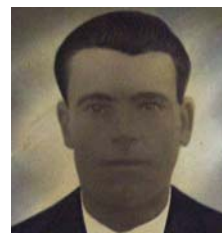

Ahora, el **5 de Mayo de 2010 a las 12,30 de la mañana**, es la Diputación de Sevilla la que Homenajeará y Reconocerá a esas víctimas olvidadas, a través del montaje de una placa con los nombres de los 80 naturales de la provincia de Sevilla –de los 114 consignados hasta el momento, de los que sólo 34 sobrevivieron- que fueron asesinados (76) y desaparecidos (4) . Entre ellos los de estas fotografías (de arriba abajo):